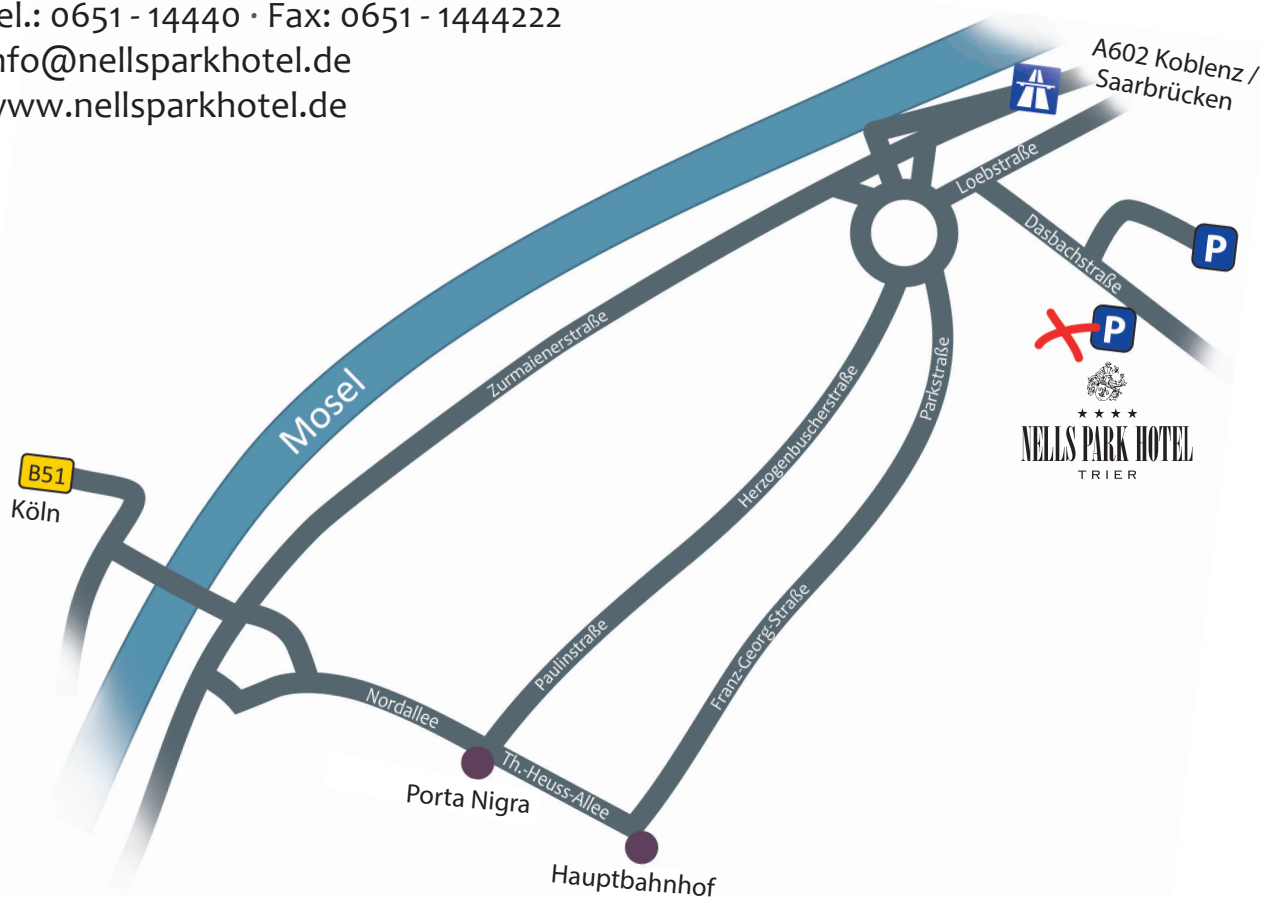

KONTAKT UND ANFAHRT

Nells Park Hotel

Dasbachstraße 12 · 54292 Trier

Tel.: 0651 - 14440 · Fax: 0651 - 1444222

info@nellsparkhotel.de

www.nellsparkhotel.de

Von der A1 kommend...

- von der A1 aus Koblenz/Saarbrücken kommend, fahren Sie bis zum Moseltaldreieck
- Am Moseltaldreieck auf die A602 Richtung Trier
- Abfahrt Trier-Verteilerkreis
- 1. Abfahrt links unter der Brücke her in den Kreisverkehr einfahren
- 3. Ausfahrt nehmen, nach 50 Metern rechts einbiegen in die Dasbachstraße
- Das Hotel finden Sie nach 150 Metern auf der rechten Seite

Von der B51 kommend...

- Von der B51 aus Richtung Köln/Bitburg kommend, fahren Sie am Ortseingang Trier links über die Kaiser-Wilhelm-Brücke
- An der nächsten Ampel einen U-Turn Richtung Autobahn
- ca. 2,5km auf der Zurmaienerstraße bleiben
- Nach der Shell-Tankstelle Abfahrt Trier-Verteilerkreis abfahren
- 3. Ausfahrt nehmen, nach 50 Metern rechts einbiegen in die Dasbachstraße
- Das Hotel finden Sie nach 150 Metern auf der rechten Seite